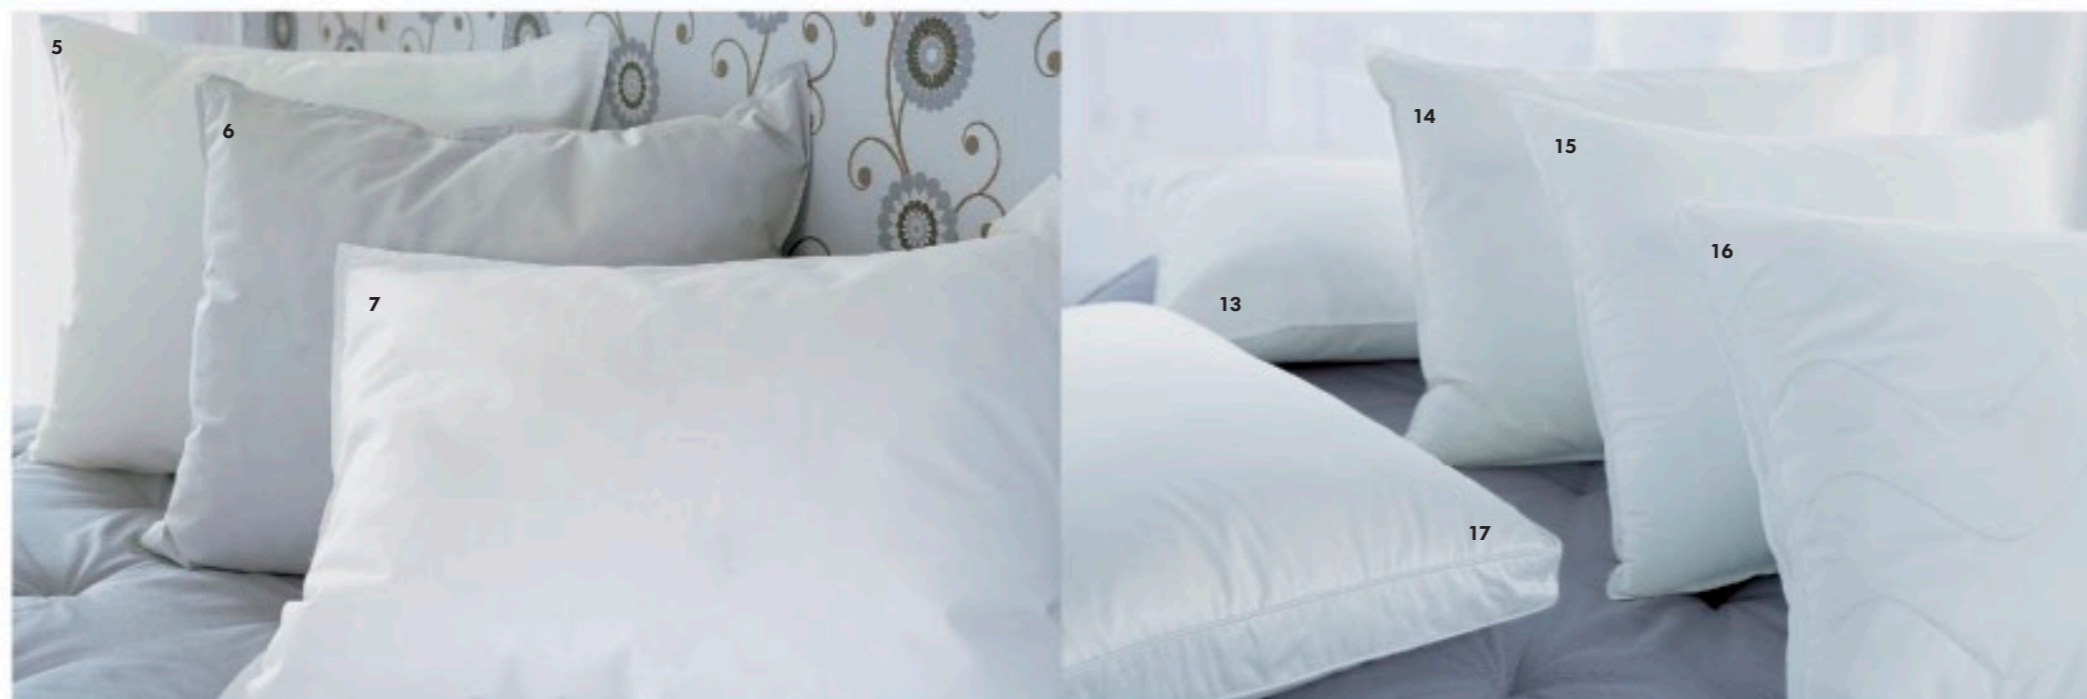

5. ◇ **GOSA KRAMA kudde 59:-** med stoppning av polyester. ☎ 400.522.33 6. ☞ **GOSA GOTT kudde 39:-** med stoppning av fjäder. ☎ 600.806.83 7. ☞ **GOSA KELA kudde 199:-** med stoppning av 60% dun/40% fjäder. ☎ 900.529.28 Alla dessa kuddar har storleken L50×B60cm.

13. ☞ **GOSA STABIL kudde 99:-** med stoppning av 80% fjäder/20% dun. ☎ 100.900.76 14. ☞ **GOSA DRÖMMA kudde 279:-** med stoppning av 60% dun/40% fjäder. ☎ 900.528.91 15. ◇ **GOSA DÅSA kudde 79:-** med stoppning av polyester. ☎ 200.522.34 16. ◇ **GOSA OPTIMAL kudde 199:-** med stoppning av polyester. ☎ 000.968.04 17. ☞ **GOSA GLÄNSA kudde 499:-** med stoppning av 90% gåsdun/10% gåsfjäder. Inre kärna av 60% gåsfjäder/40% gåsdun. ☎ 900.967.91 Alla dessa kuddar har storleken L50×B60cm.

Hög

Blandningen mellan mjukhet och stöd i våra lite högre kuddar passar dig som ligger på rygg och sover, eller bara vill ha lite mer kudde att gosa in dig i.